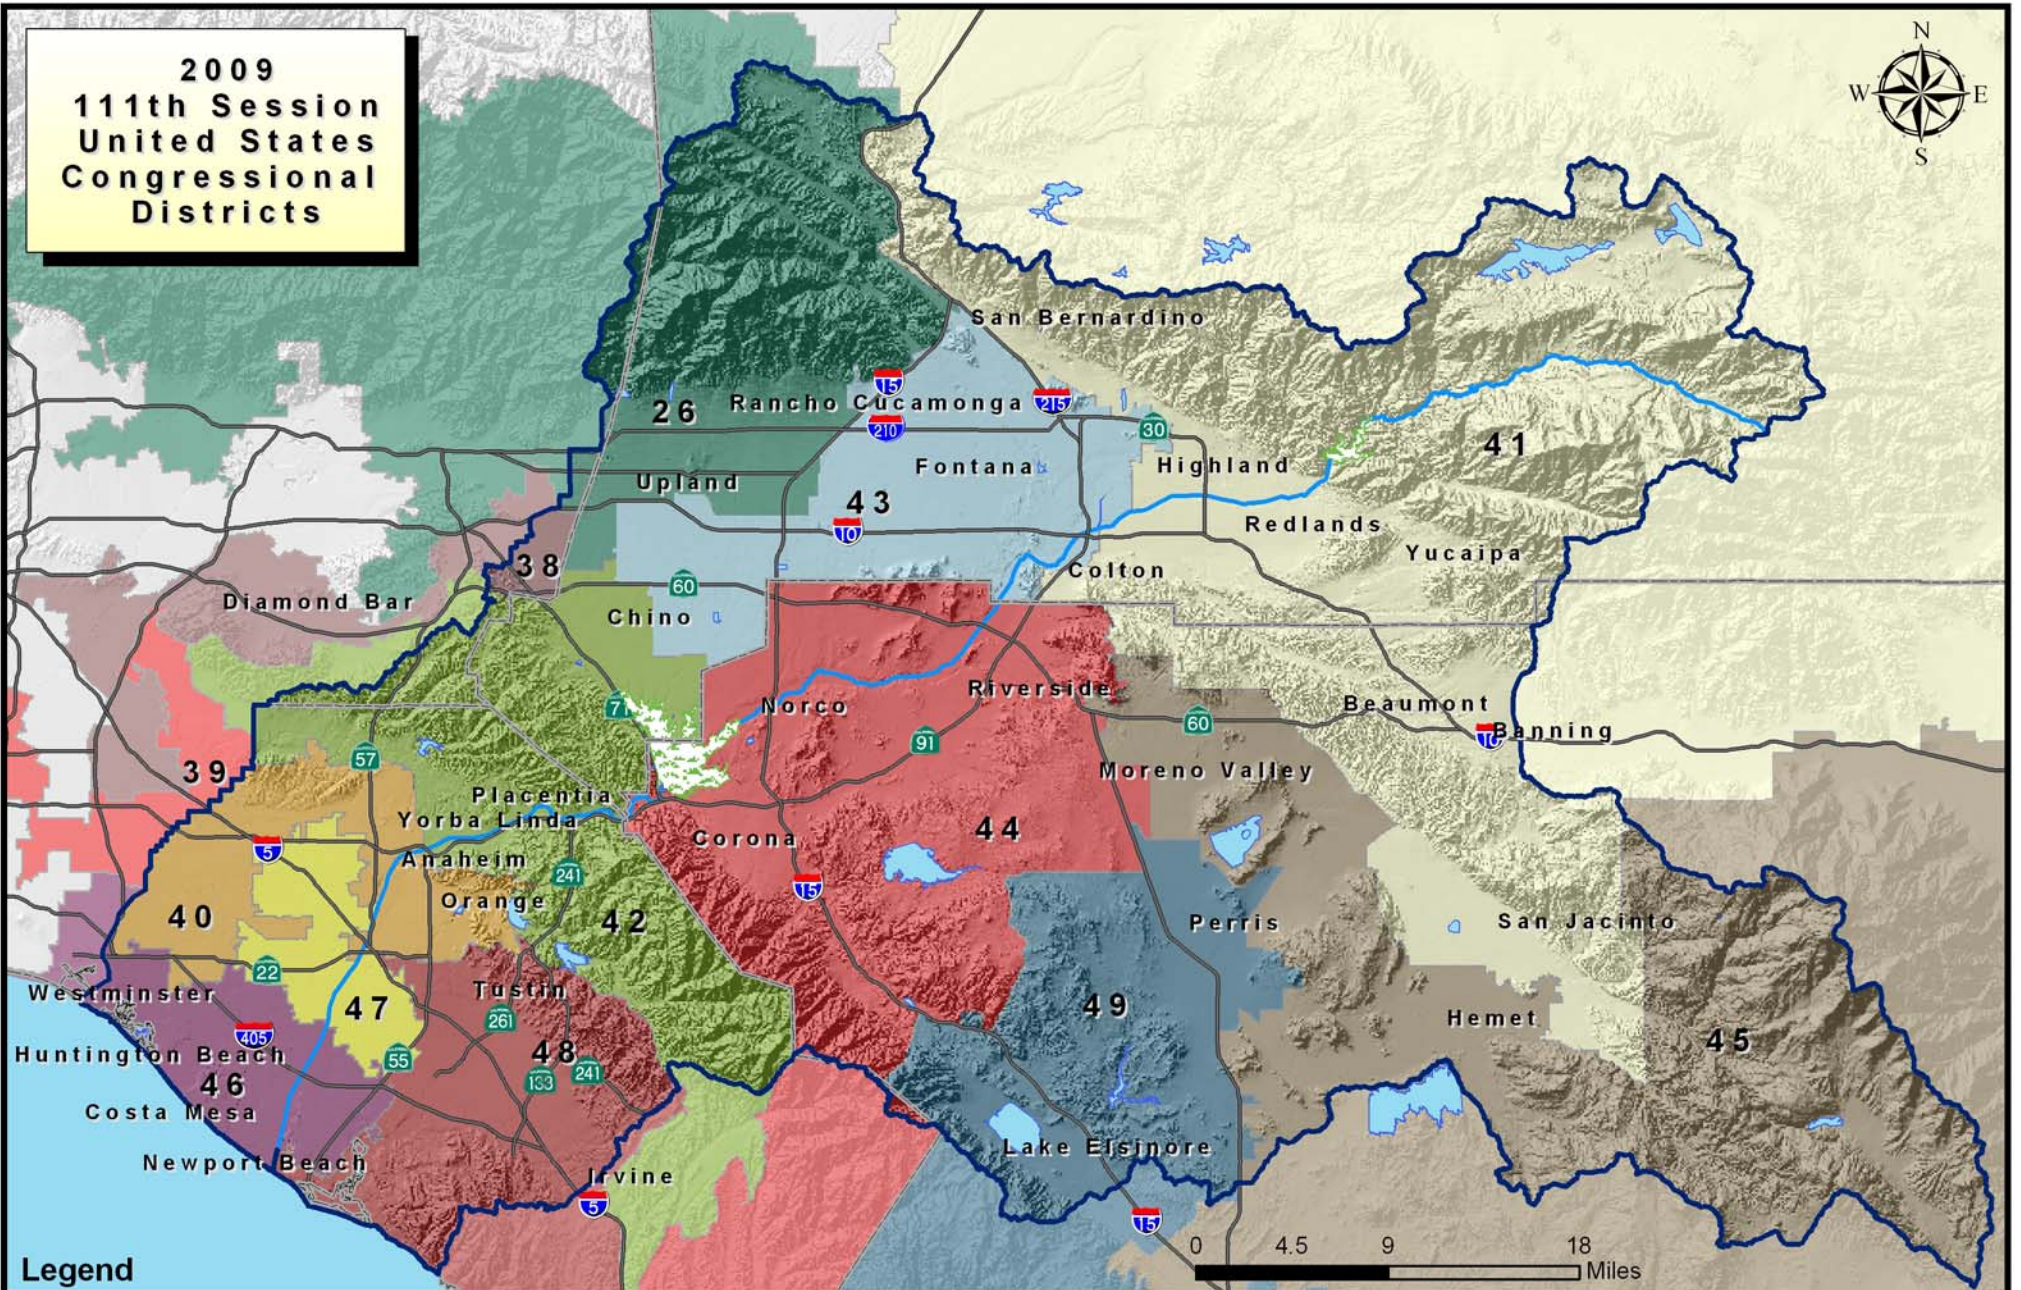

**2009  
111th Session  
United States  
Congressional  
Districts**

**Legend**

- |                               |                           |                       |                            |                        |
|-------------------------------|---------------------------|-----------------------|----------------------------|------------------------|
| <b>26</b> David Dreier        | <b>40</b> Edward R. Royce | <b>43</b> Joe Baca    | <b>46</b> Dana Rohrabacher | <b>49</b> Darrell Issa |
| <b>38</b> Grace F. Napolitano | <b>41</b> Jerry Lewis     | <b>44</b> Ken Calvert | <b>47</b> Loretta Sanchez  |                        |
| <b>39</b> Linda T. Sanchez    | <b>42</b> Gary G. Miller  | <b>45</b> Mary Bono   | <b>48</b> John Campbell    |                        |