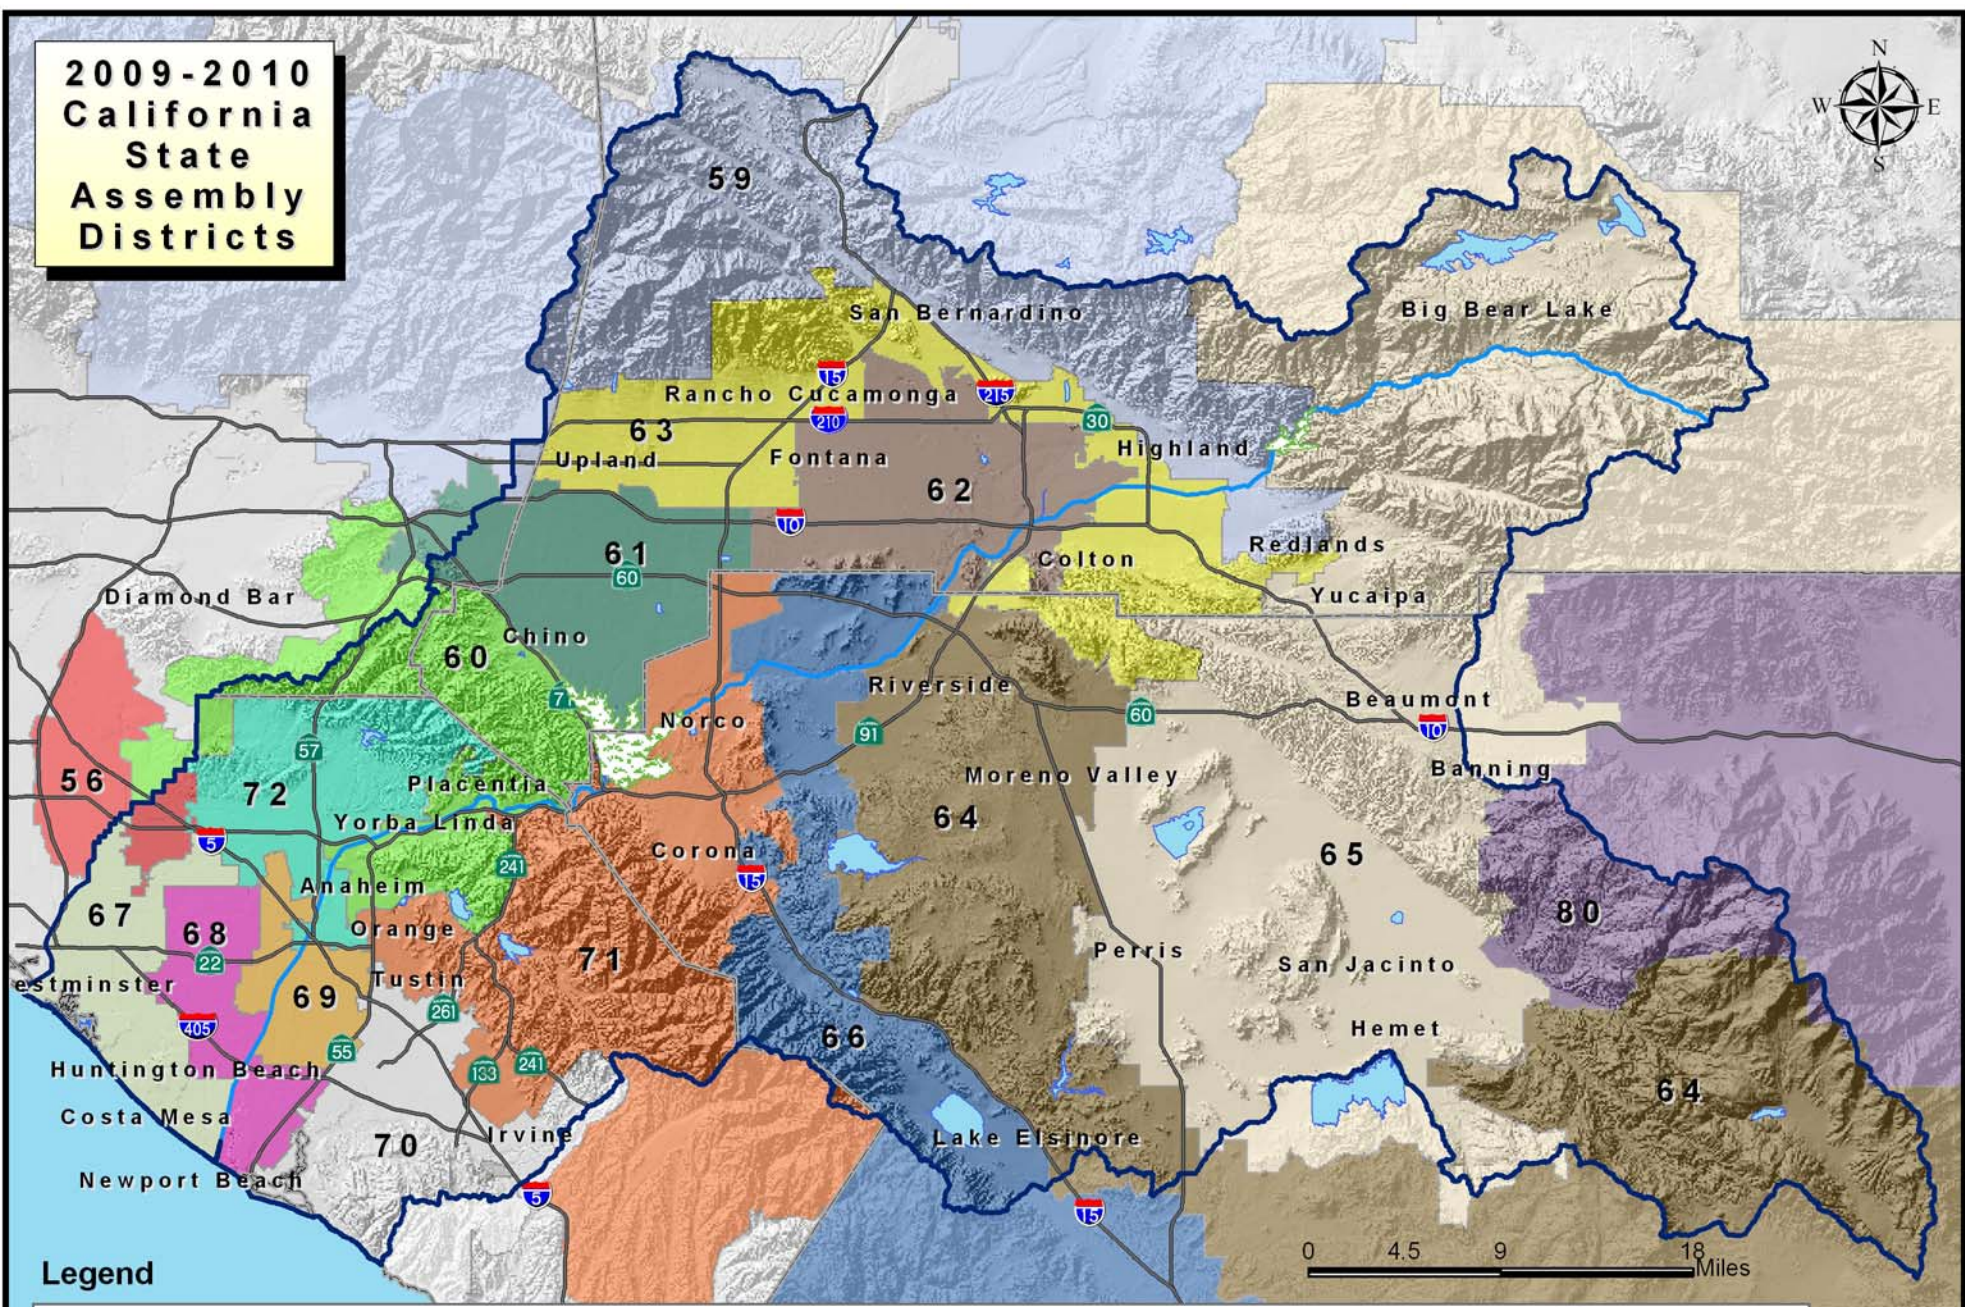

**2009-2010  
California  
State  
Assembly  
Districts**

**Legend**

<b>56</b> Tony Mendoza	<b>61</b> Norma J. Torres	<b>64</b> Brian Nestande	<b>67</b> Jim Silva	<b>70</b> Chuck DeVore	<b>80</b> Manuel Perez
<b>59</b> Anthony Adams	<b>62</b> Wilmer D. Carter	<b>65</b> Paul Cook	<b>68</b> Van Tran	<b>71</b> Jeff Miller	
<b>60</b> Curt Hagman	<b>63</b> Bill Emmerson	<b>66</b> Kevin Jeffries	<b>69</b> Jose Solorio	<b>72</b> Mike Duvall	